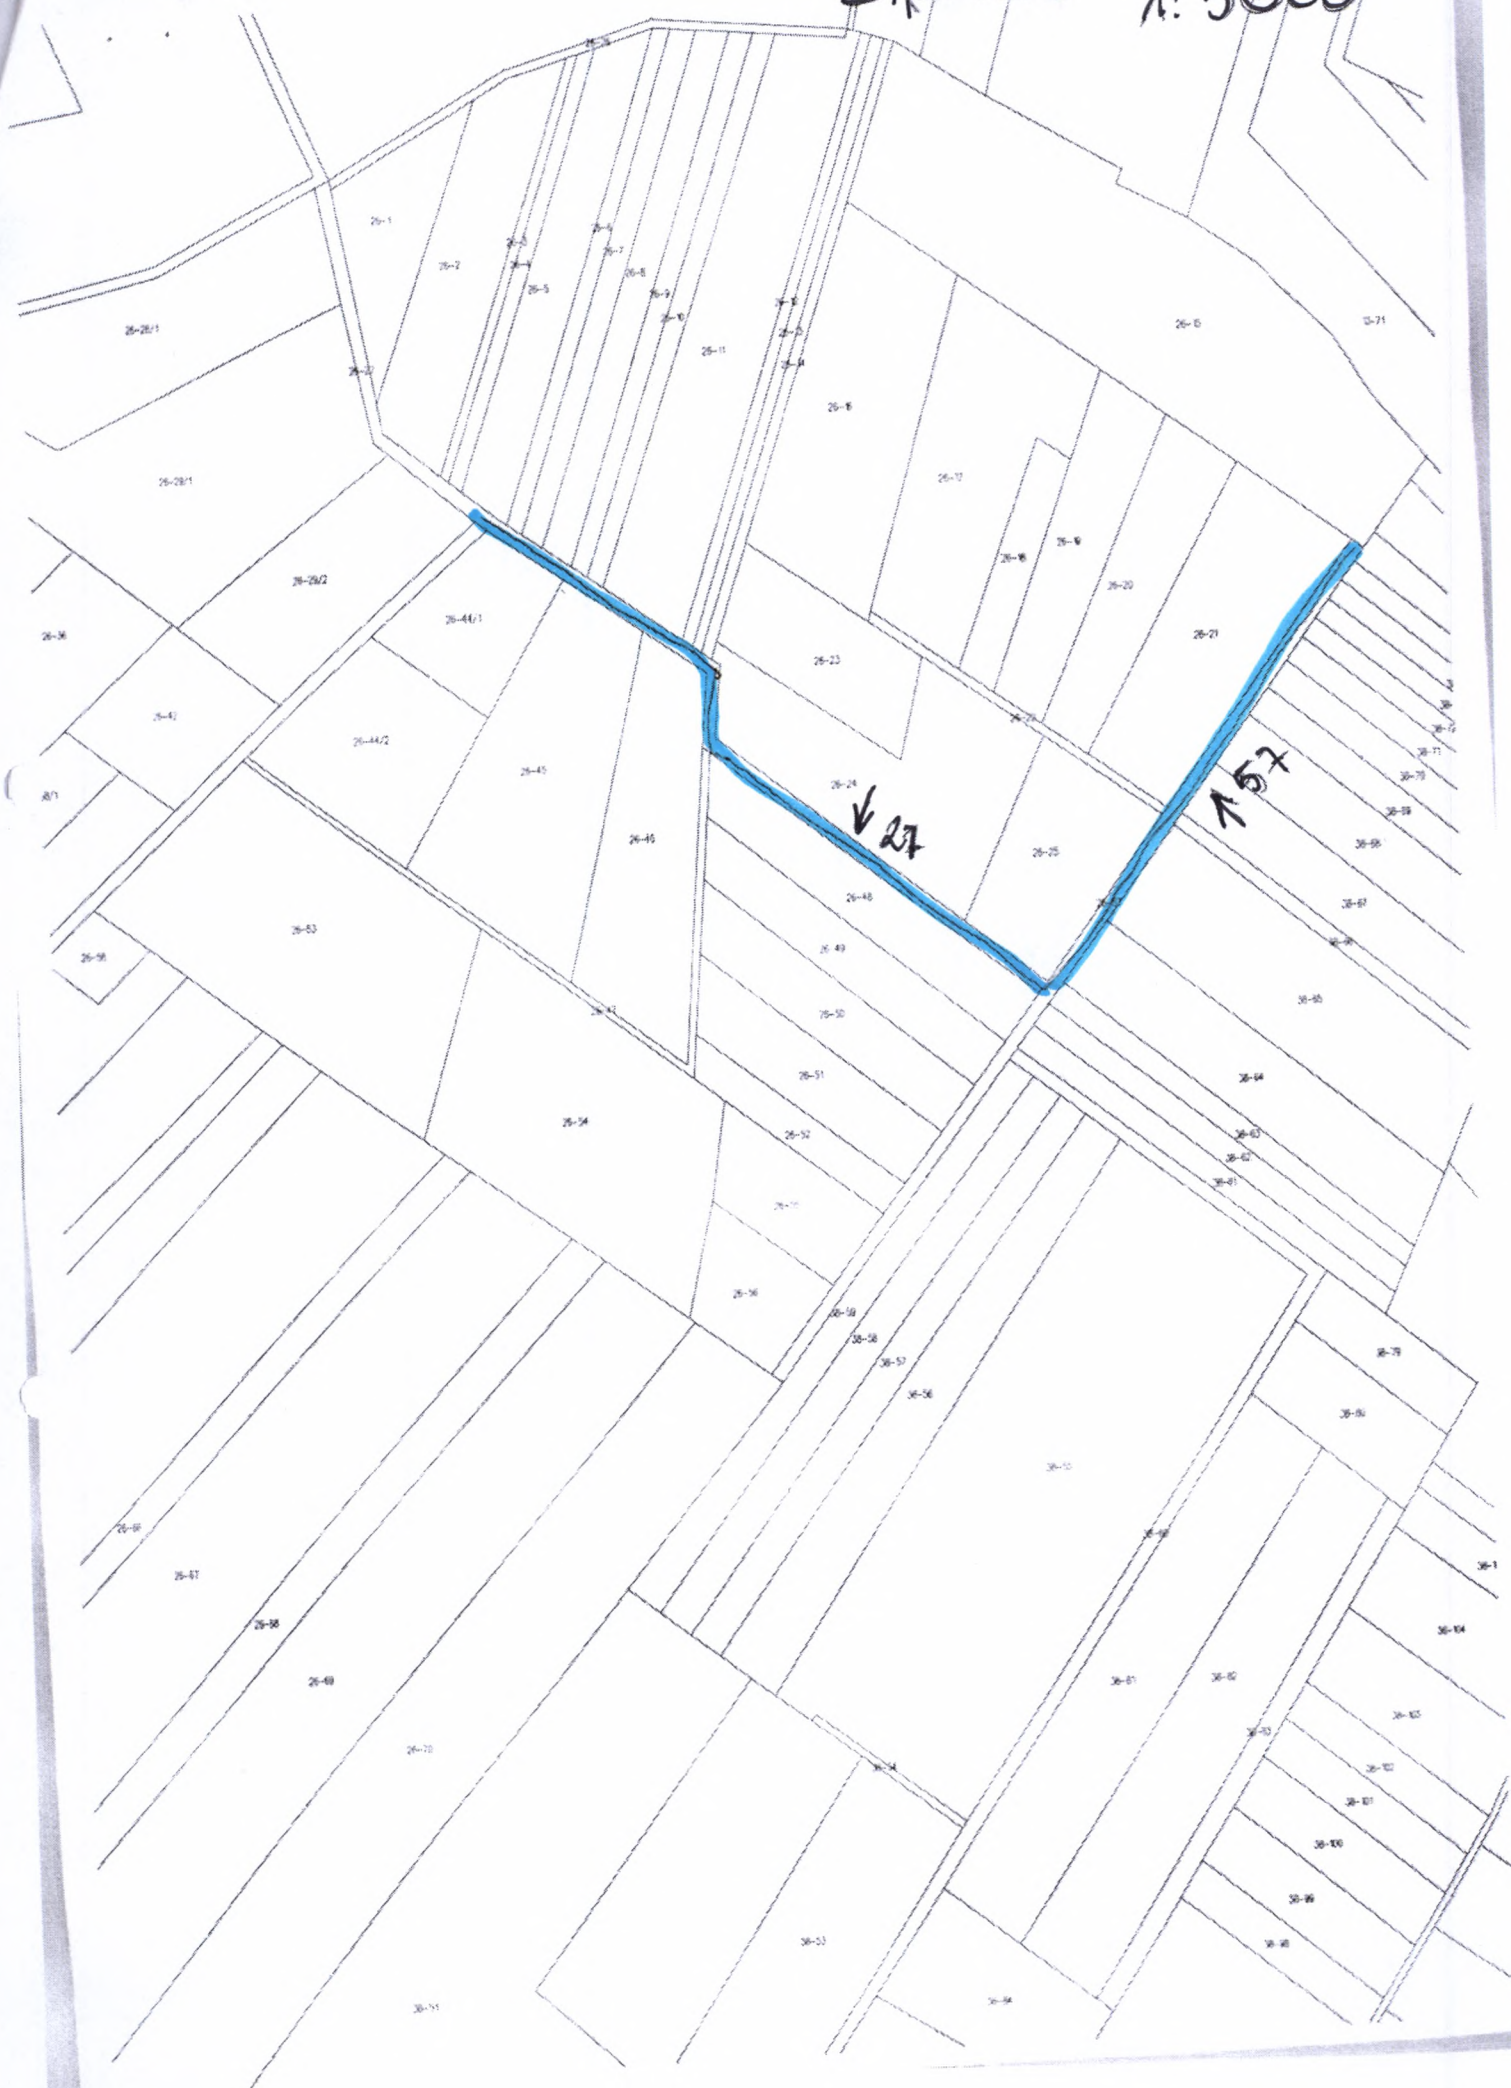

20-3/10

20-3/11;1m

20-3/11;3g

20-3/11

20-3/11;2g

20-3/12;1m

20-3/12

20-4/3

Dybka 1:5000.

← 224

← 226

Dybkę 1: 5000

22412

Sojczyń Grządowy 1:5000

Lipinski 1: 5000

Szymony Kolonie  
1:5000

# KONOPKI

КОНОПКИ

КОНОПКИ

POPRAWO

1:5000

dł. - 295 m  
szer. - 6-10 m

427  
↓

341  
↓

dł. - 410 m  
szer. - 6 m

338  
↓

dł. - 380 m  
szer. - 5 m

337  
→