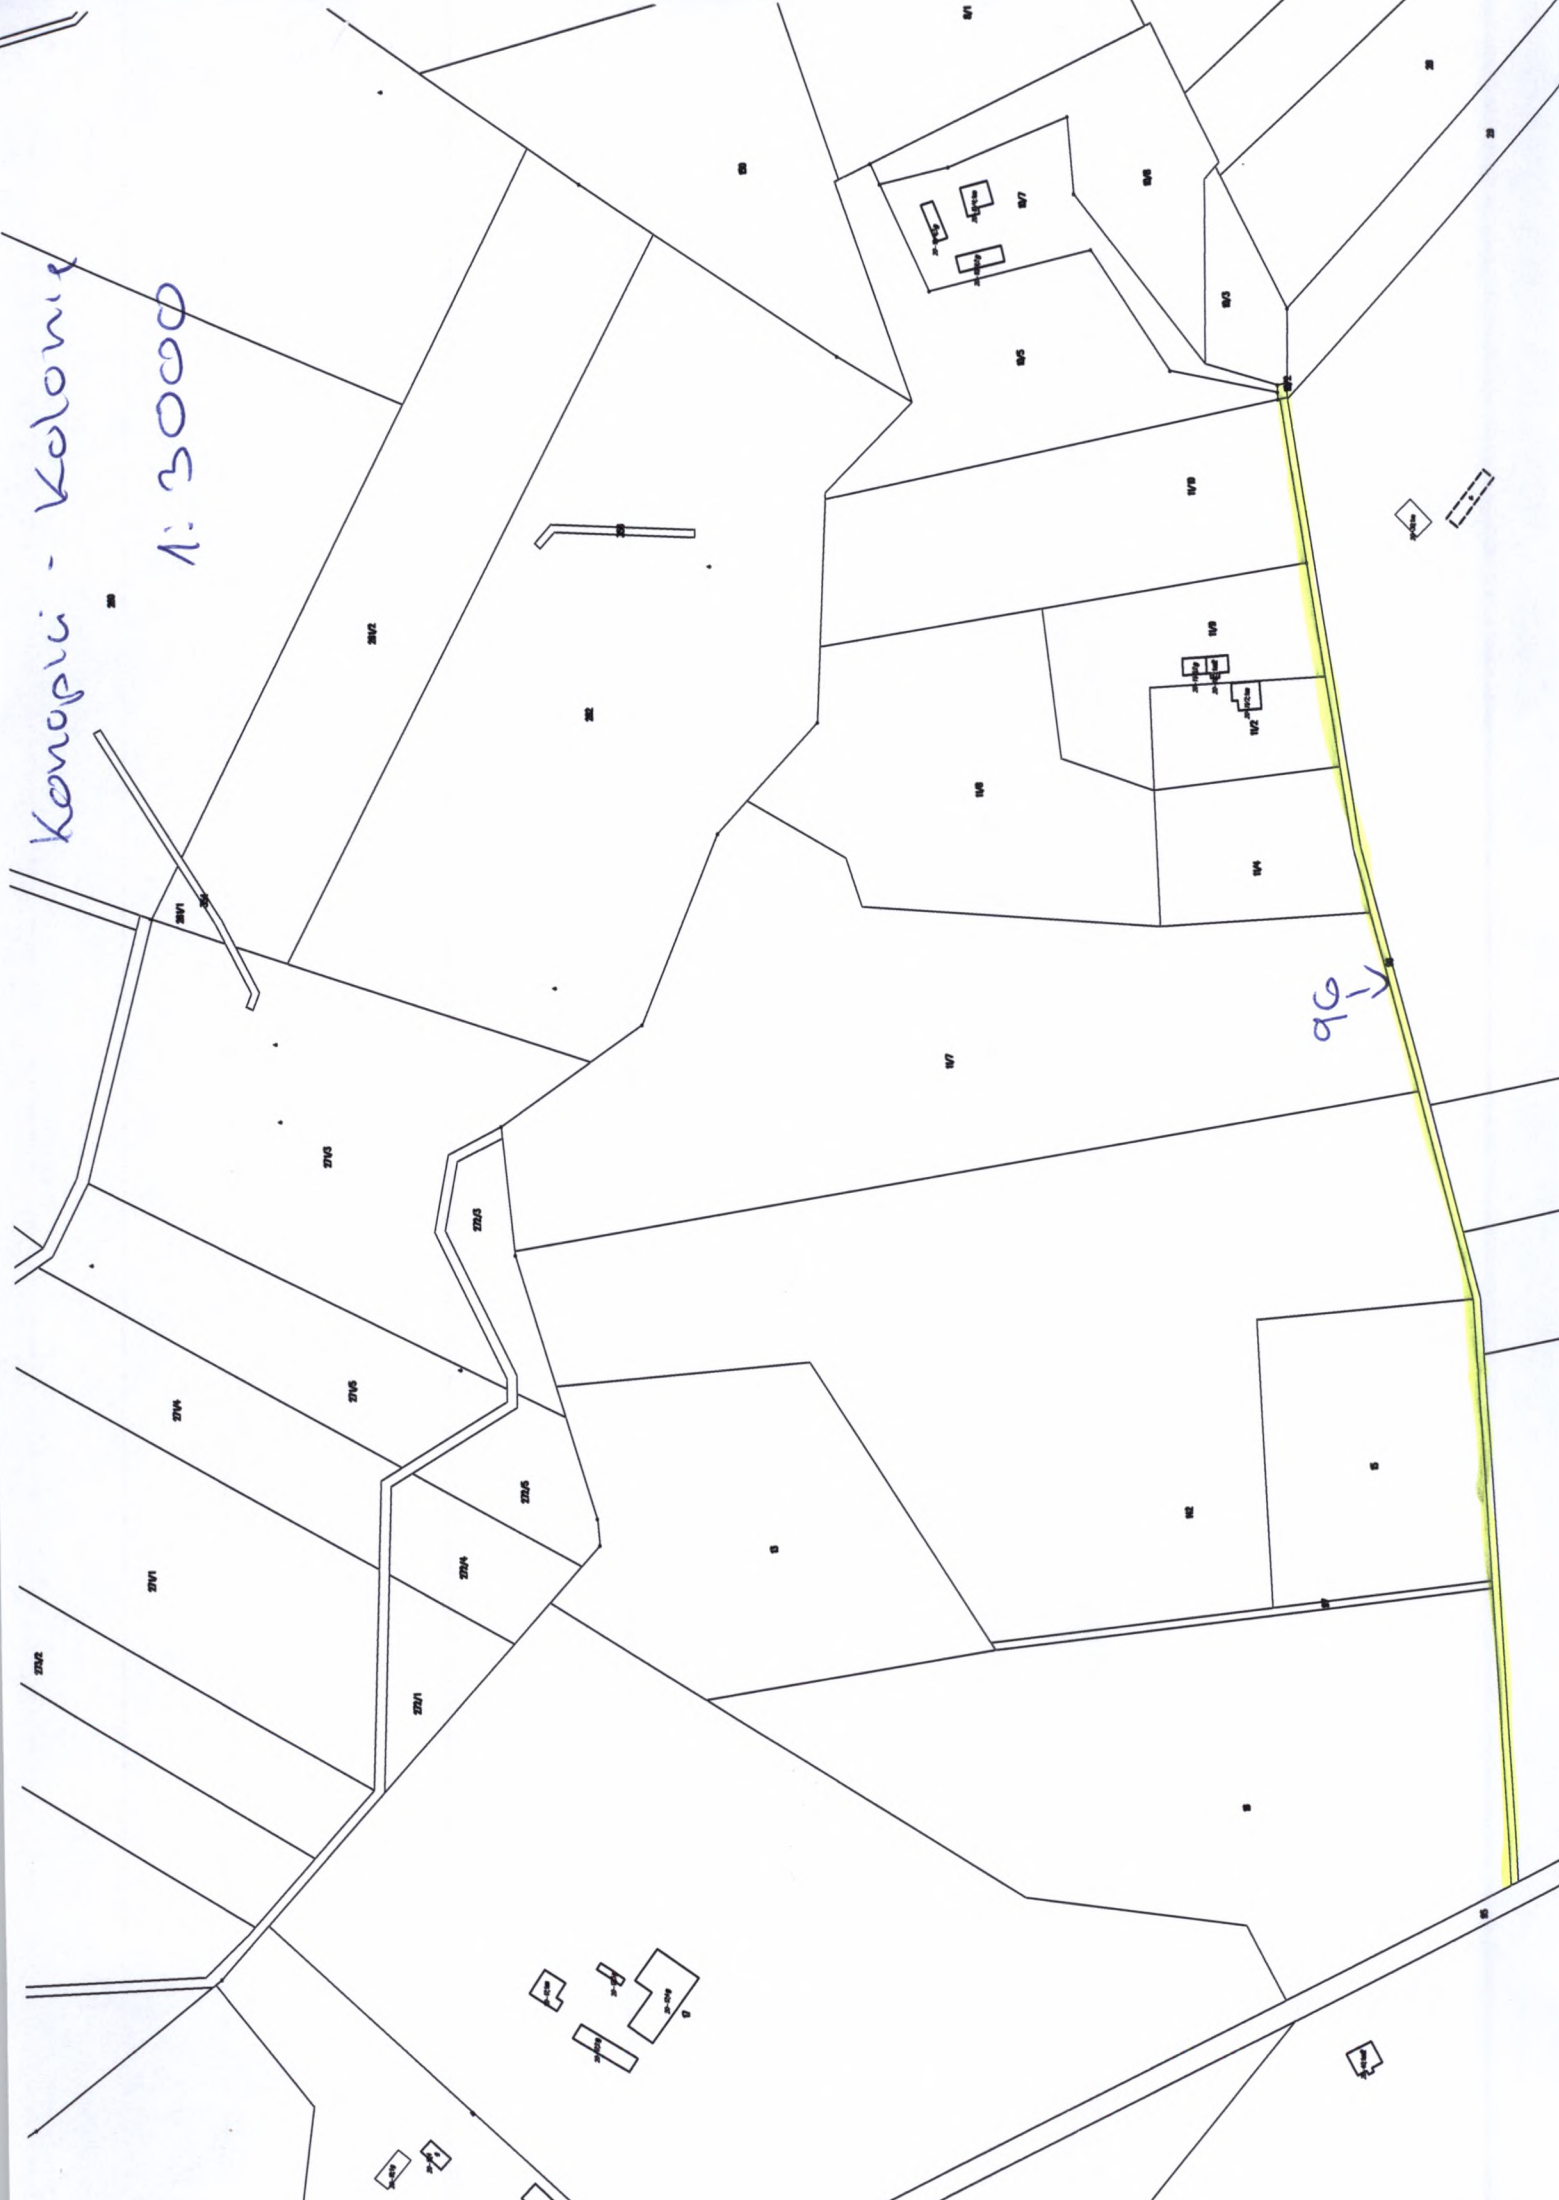

# Flesze 1:5000

L S  
L S  
dT. ok 1200 m  
szer. ok 9 m  
←9913

1:10000

1002440410

nr 42

CHOJNÓWEK  
1:5000

Zamane Grady  
1: 5000

UŚCIAMKI  
1:5000

KOŃCOPKI KOLONIE

1:3000

Konopci - Kolonie

1:3000

# KONOPKI

КОНОПКИ

КОНОПКИ

POPRAWO

1:5000

dł. - 295 m  
szer. - 6-10 m

427  
↓

341  
↓

dł. - 410 m  
szer. - 6 m

338  
↓

dł. - 380 m  
szer. - 5 m

337  
→