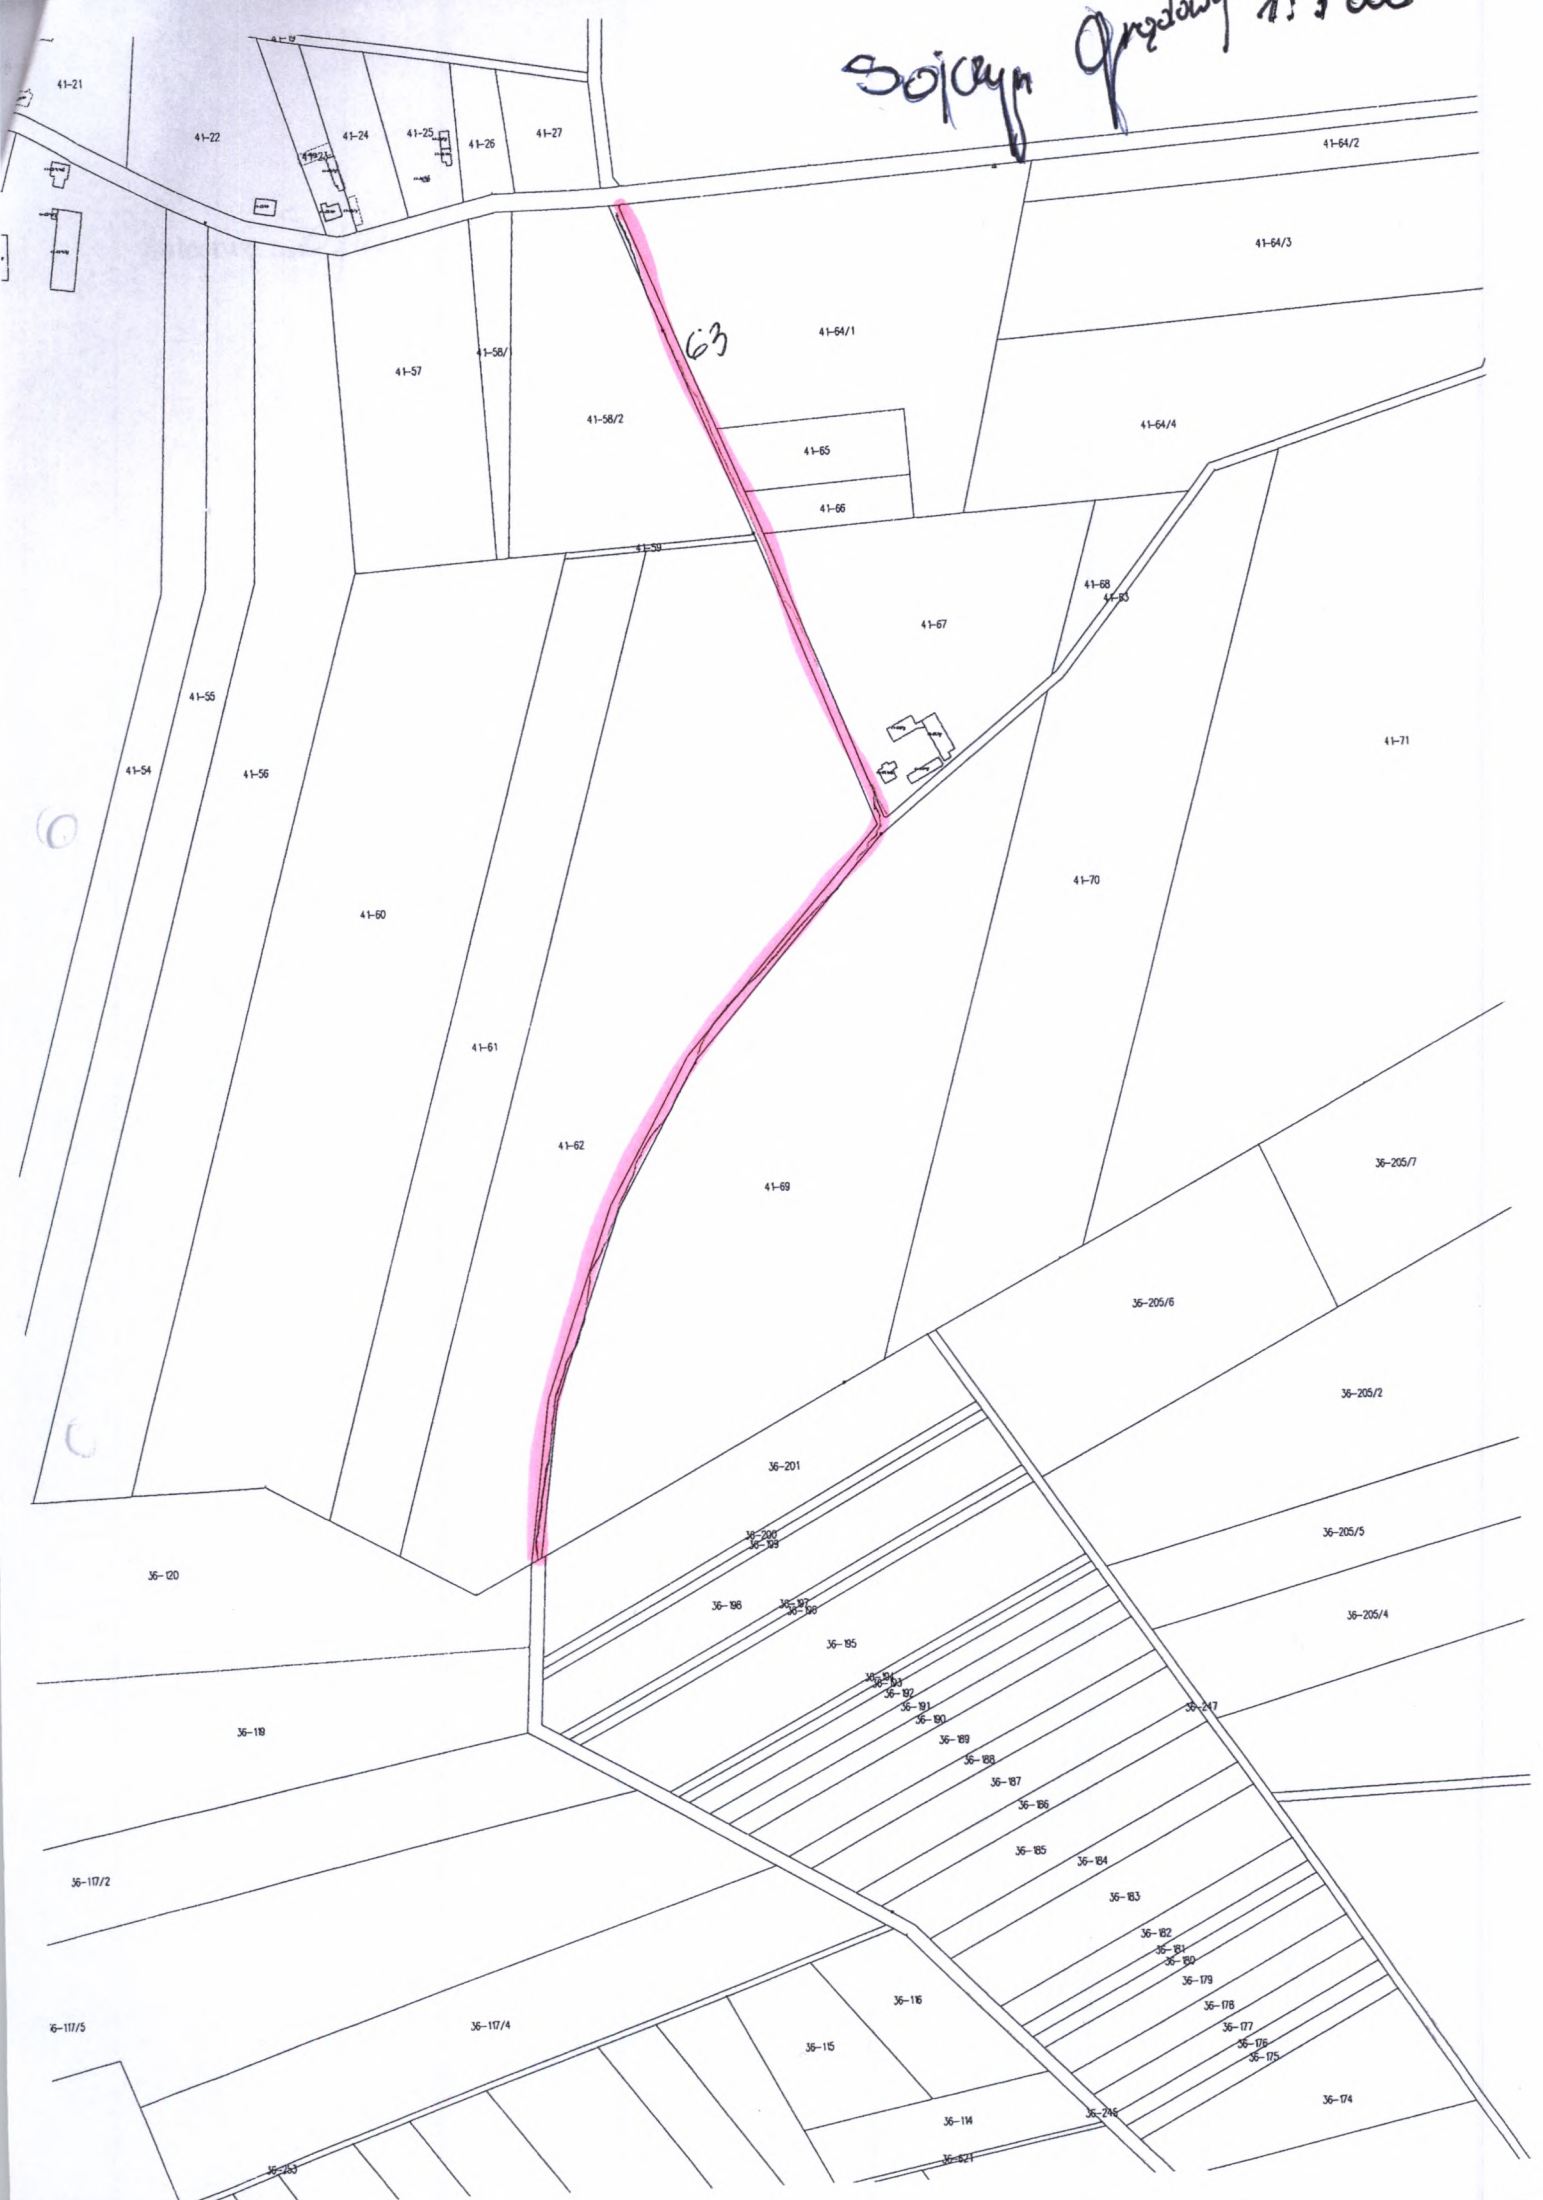

Sojczyń Grządowy 1:5000