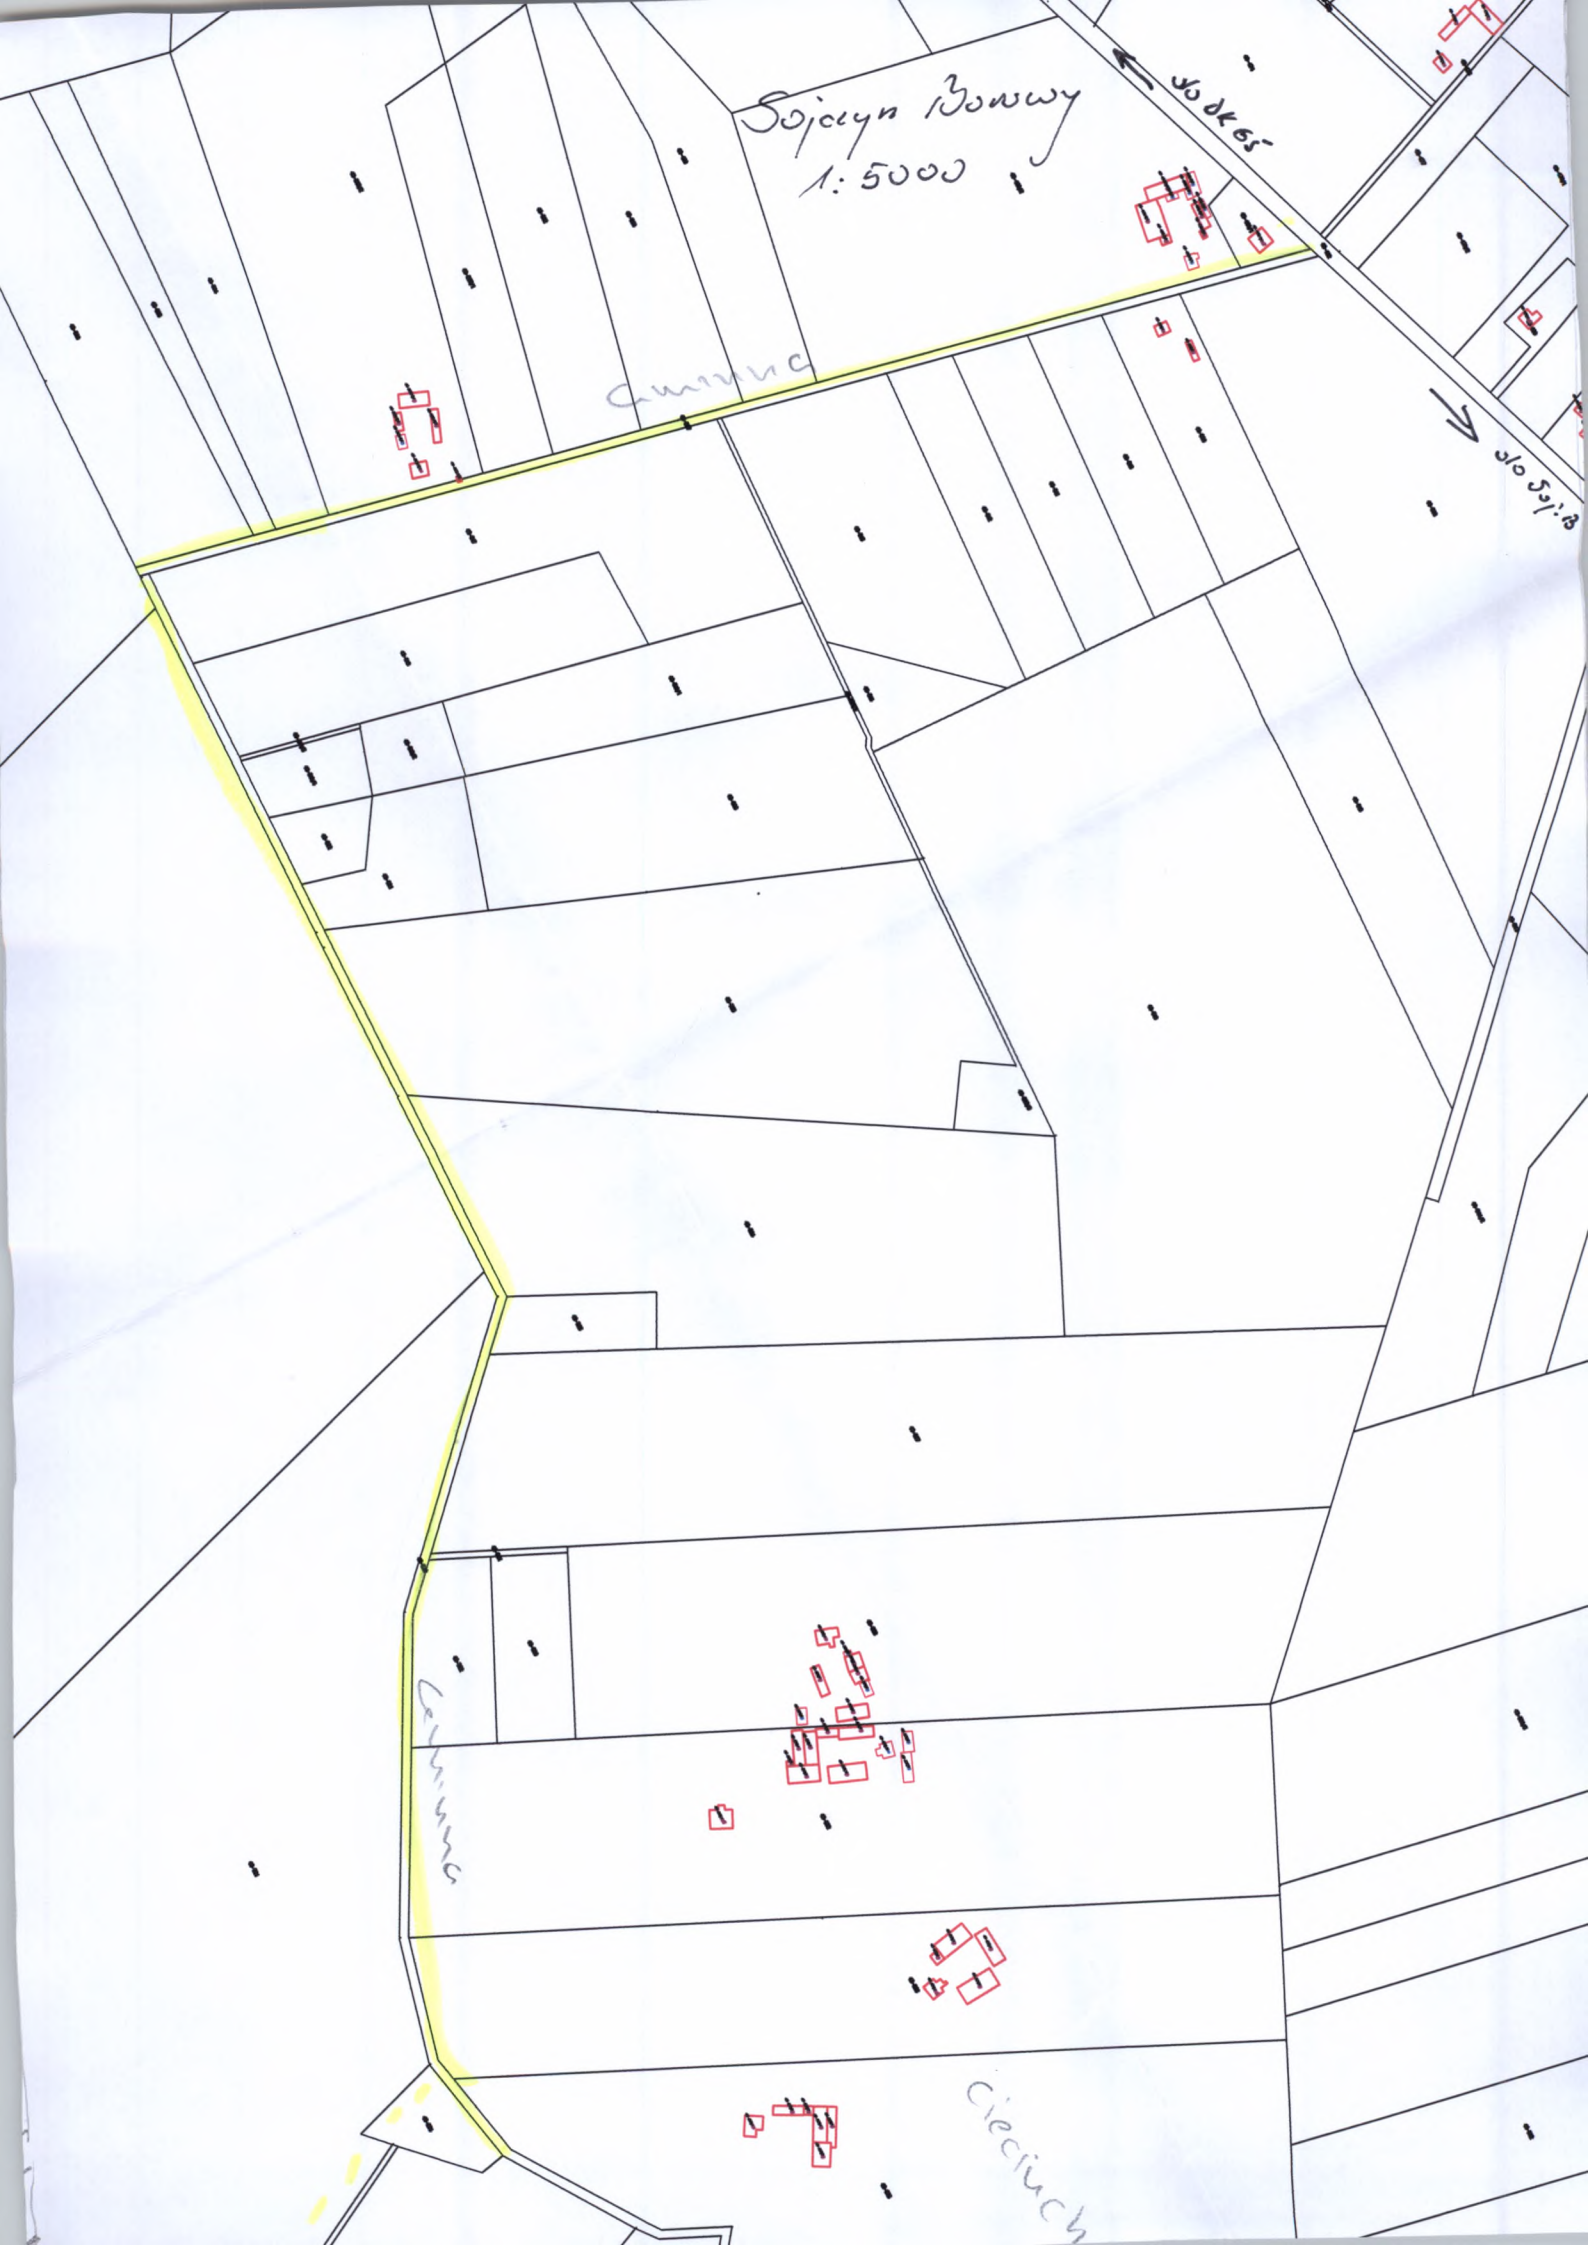

Sojca yn Zowwy
1:5000

↳ Jodka

↳ Jodka

Gumna

Lehman

Cieciuch