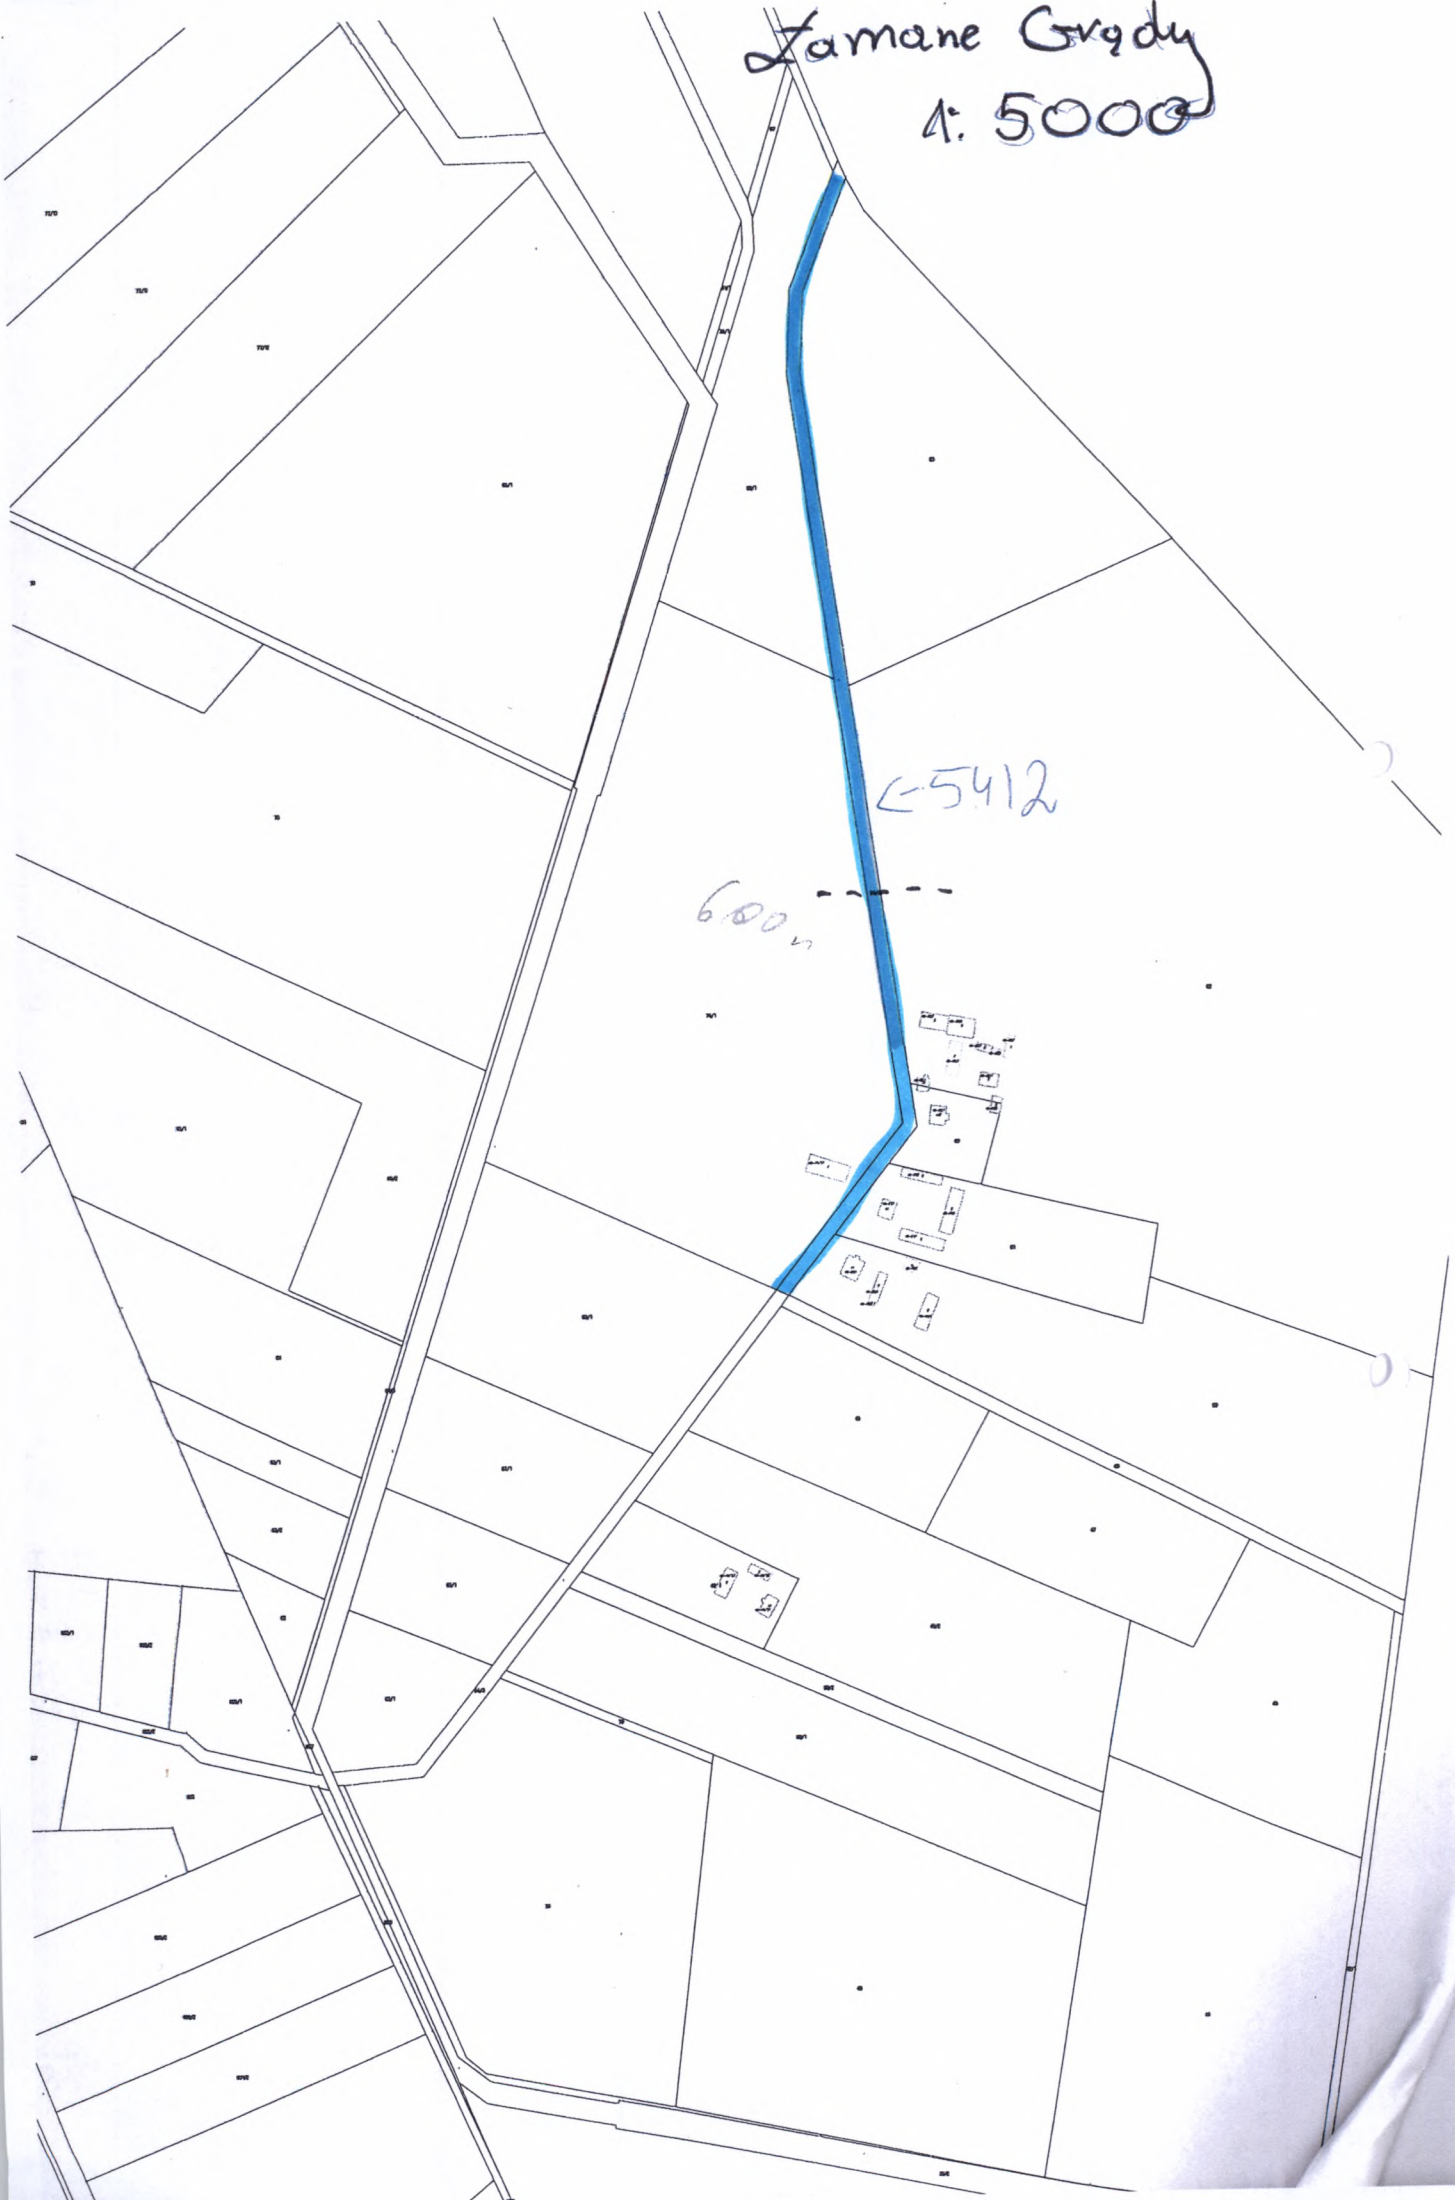

# Flesze 1:5000

L S  
L S  
dT. ok 1200 m  
szer. ok 9 m  
←9913

1:10000

1002440410

nr 42

CHOJNÓWEK  
1:5000

Zamane Grady  
1: 5000

UŚCIAMKI  
1:5000

KOŃCOPKI KOLONIE

1:3000

Konopci - Kolonie

1:3000

# KONOPKI

КОНОПКИ

КОНОПКИ

POPRAWO

1:5000

dł. - 295 m  
szer. - 6-10 m

427  
↓

341  
↓

dł. - 410 m  
szer. - 6 m

338  
↓

dł. - 380 m  
szer. - 5 m

337  
→